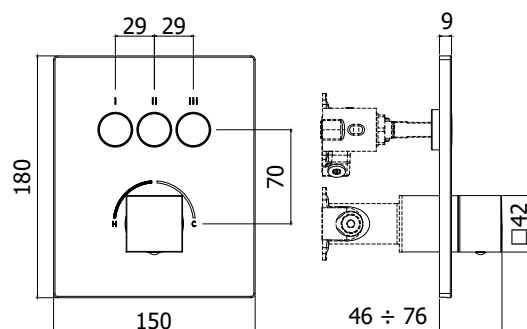

COLLEZIONE

compact box

IMMAGINE PRODOTTO

DISEGNO TECNICO

DESCRIZIONE

Set esterno miscelatore incasso doccia (3 funzioni) completo di:

- corpo miscelatore (con cartuccia a dischi ceramici)
- piastra quadra in metallo 150x180mm
- manopola quadra

ART.

CPM 519 . .

con deviatore a pulsante On/Off

- 3 funzioni

ZPRO 092

Prolunga per miscelatori compact per artt.

CPM013-018-019-513-518-519

- H20mm